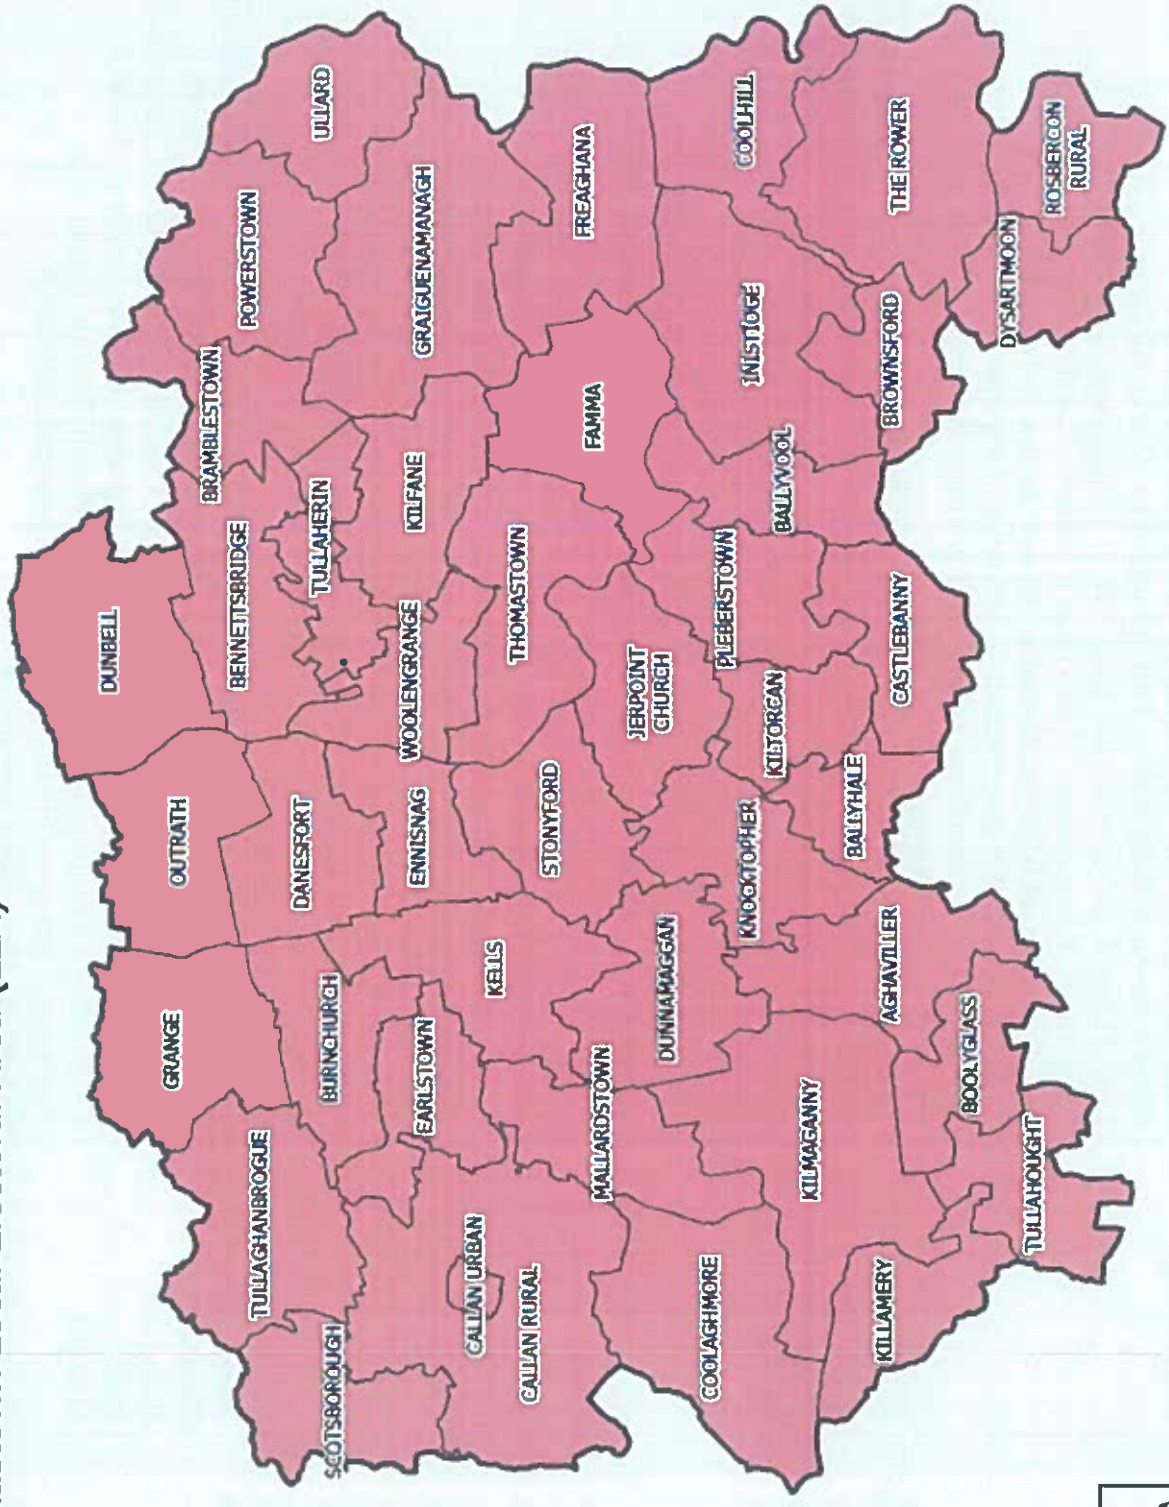

Polling Scheme for County Kilkenny 2020

Callan - Thomastown Local Electoral Area (LEA)

Legend
 Callan - Thomastown LEA
 Electoral Divisions

© Ordnance Survey Ireland License No. 2020/27/0044/KilkennyCountyCouncil